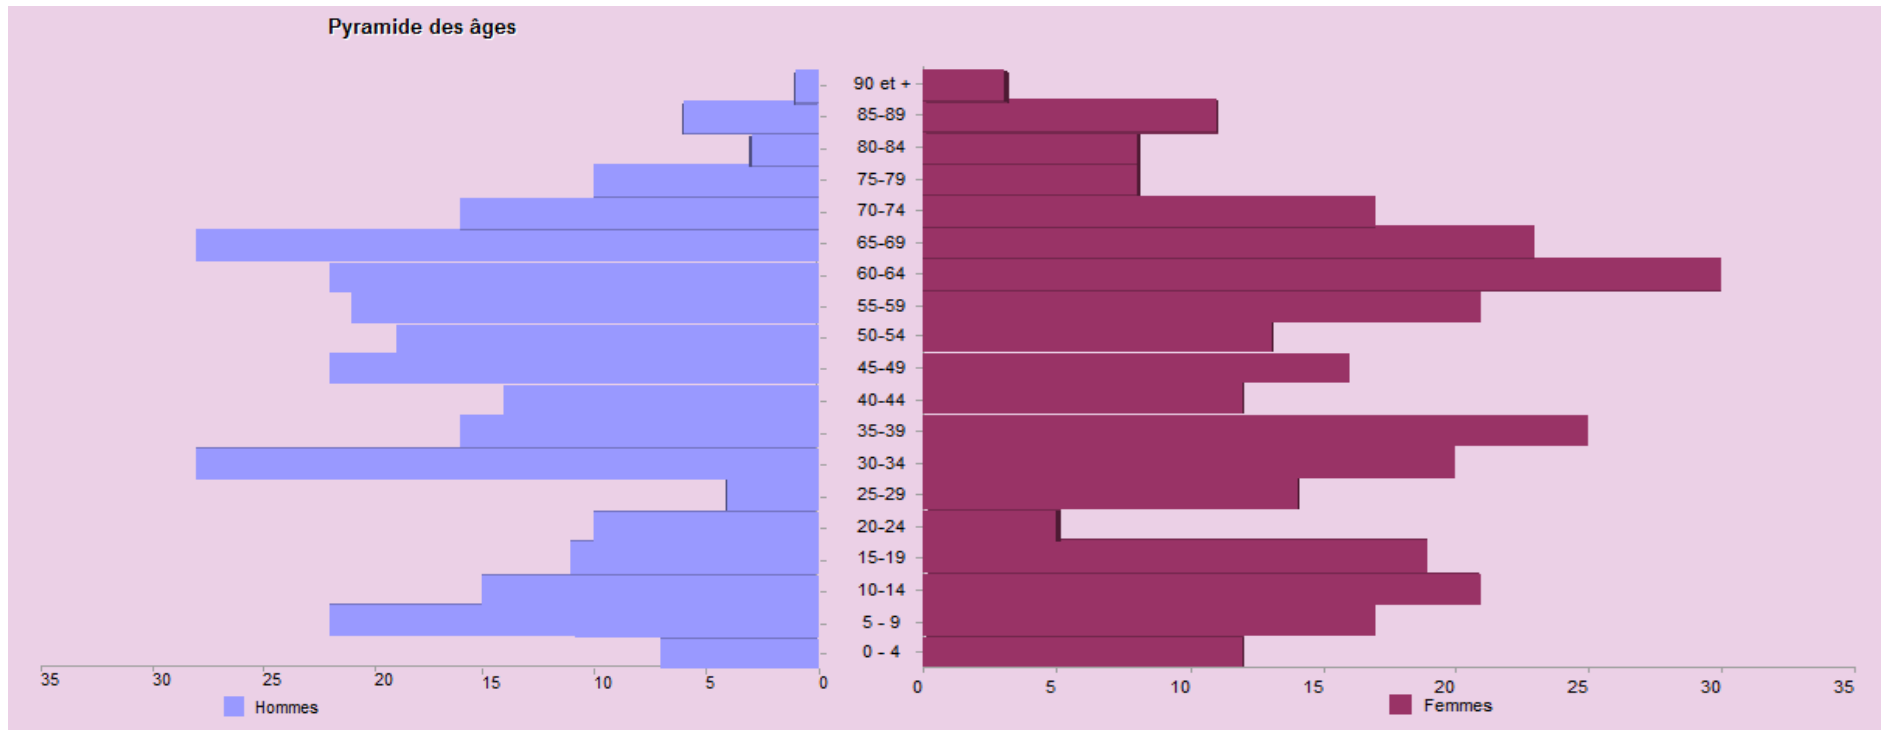

Pyramide des âges

<i>Tranche d'âges</i>	<i>Hommes</i>	<i>Femmes</i>	<i>Total</i>	<i>% de la population</i>
0 - 4	7	12	19	3.33%
5 - 9	22	17	39	6.84%
10-14	15	21	36	6.32%
15-19	11	19	30	5.26%
20-24	10	5	15	2.63%
25-29	4	14	18	3.16%
30-34	28	20	48	8.42%
35-39	16	25	41	7.19%
40-44	14	12	26	4.56%
45-49	22	16	38	6.67%
50-54	19	13	32	5.61%
55-59	21	21	42	7.37%
60-64	22	30	52	9.12%
65-69	28	23	51	8.95%
70-74	16	17	33	5.79%
75-79	10	8	18	3.16%
80-84	3	8	11	1.93%
85-89	6	11	17	2.98%
90 et +	1	3	4	0.70%
TOTAL	275	295	570	100.00%